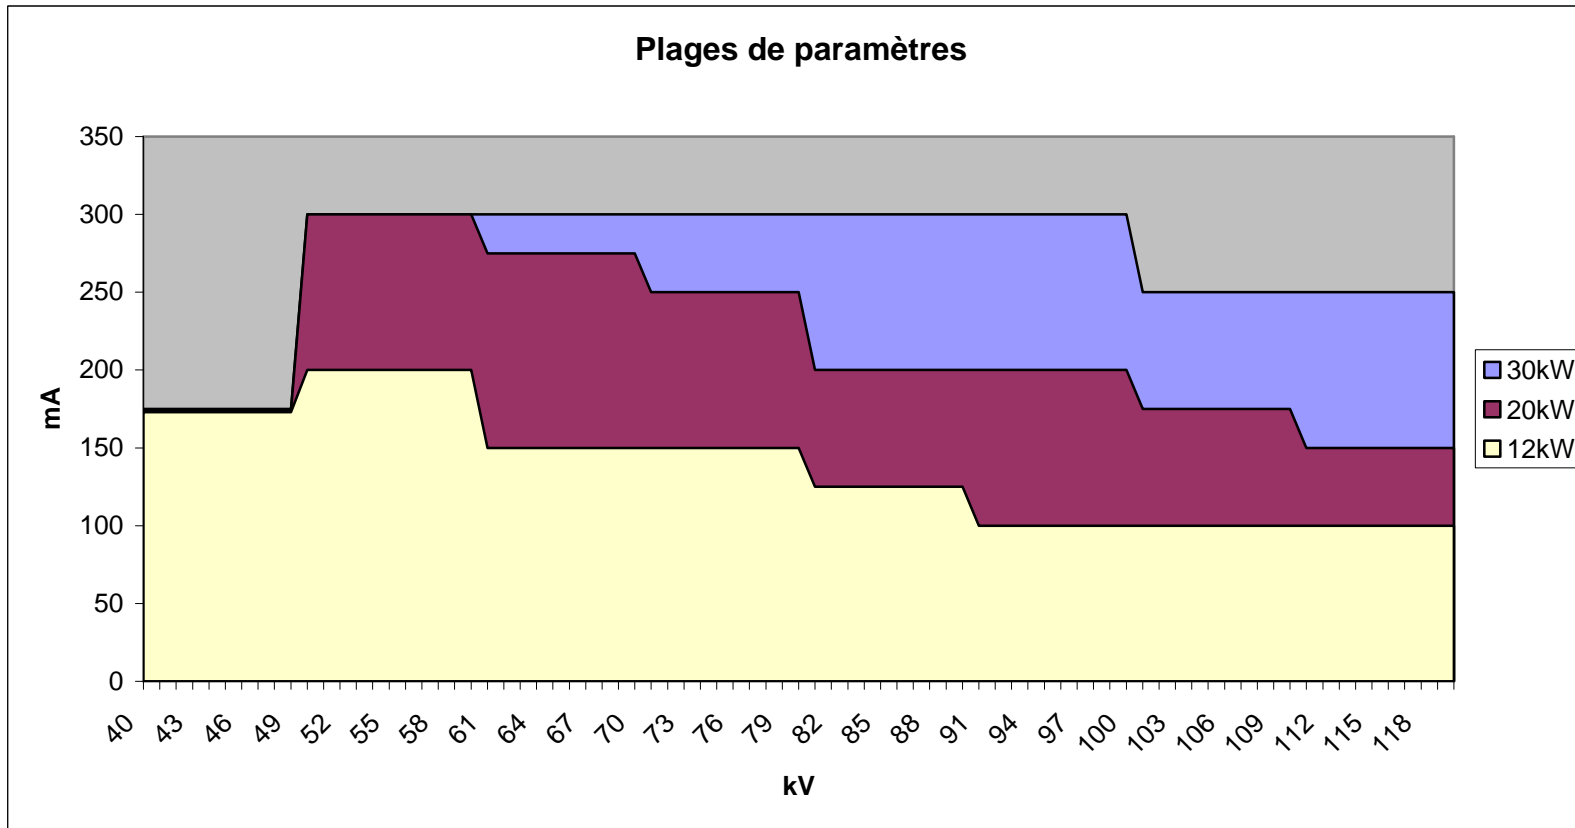

La puissance des Vet-Tech 300HF et des Vet-Tech Classic 300HF est de 30kW
La puissance des Vet-Tech 250HF et des Vet-Tech Classic 250HF est de 20kW
La puissance des Vet-Tech 200HF et des Vet-Tech Classic 200HF est de 12kW